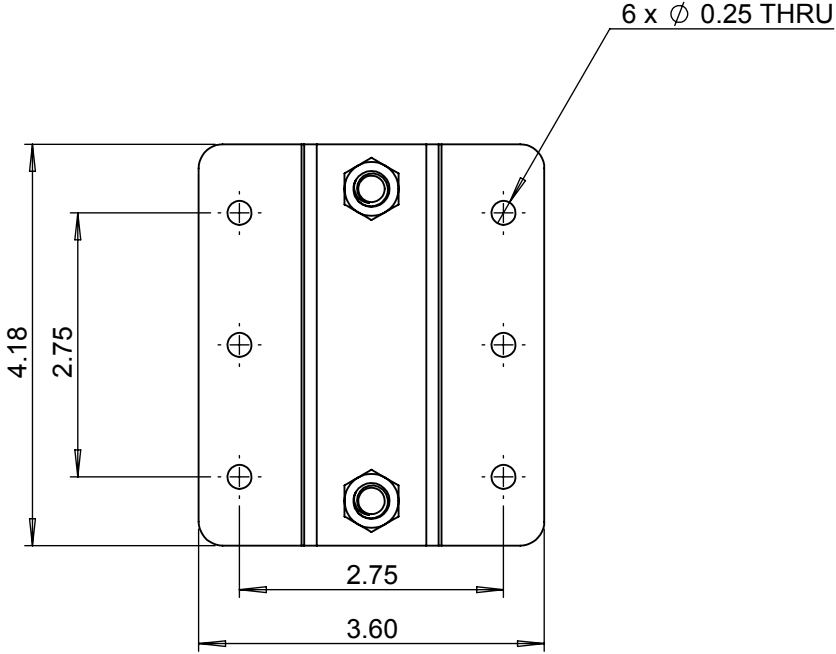

6760A Post Mount Bracket

85-6762A

RACE AMERICA

105 Bonaventura Drive, San Jose, CA 95134 USA
Tel: 408-988-6188 Fax: 408-988-1603