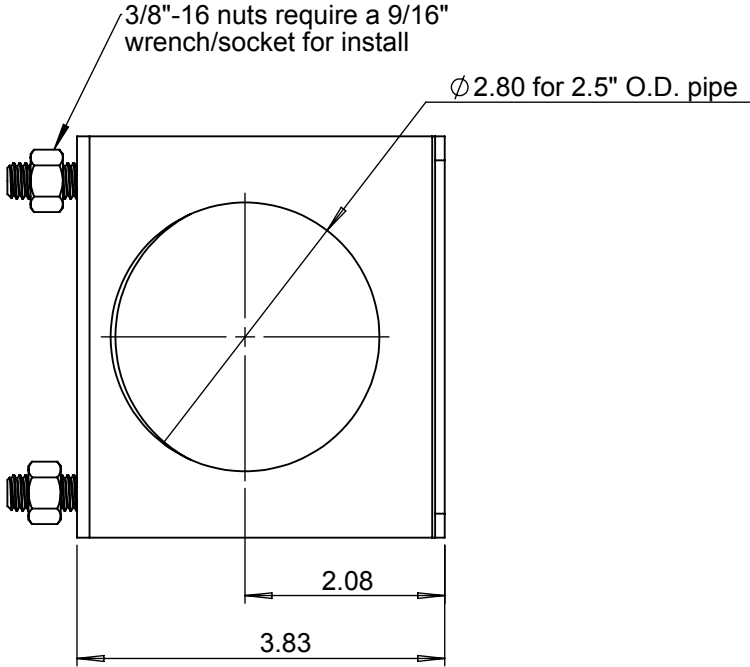

6760A Post Mount Bracket

85-6762A

RACE AMERICA

105 Bonaventura Drive, San Jose, CA 95134 USA
Tel: 408-988-6188 Fax: 408-988-1603