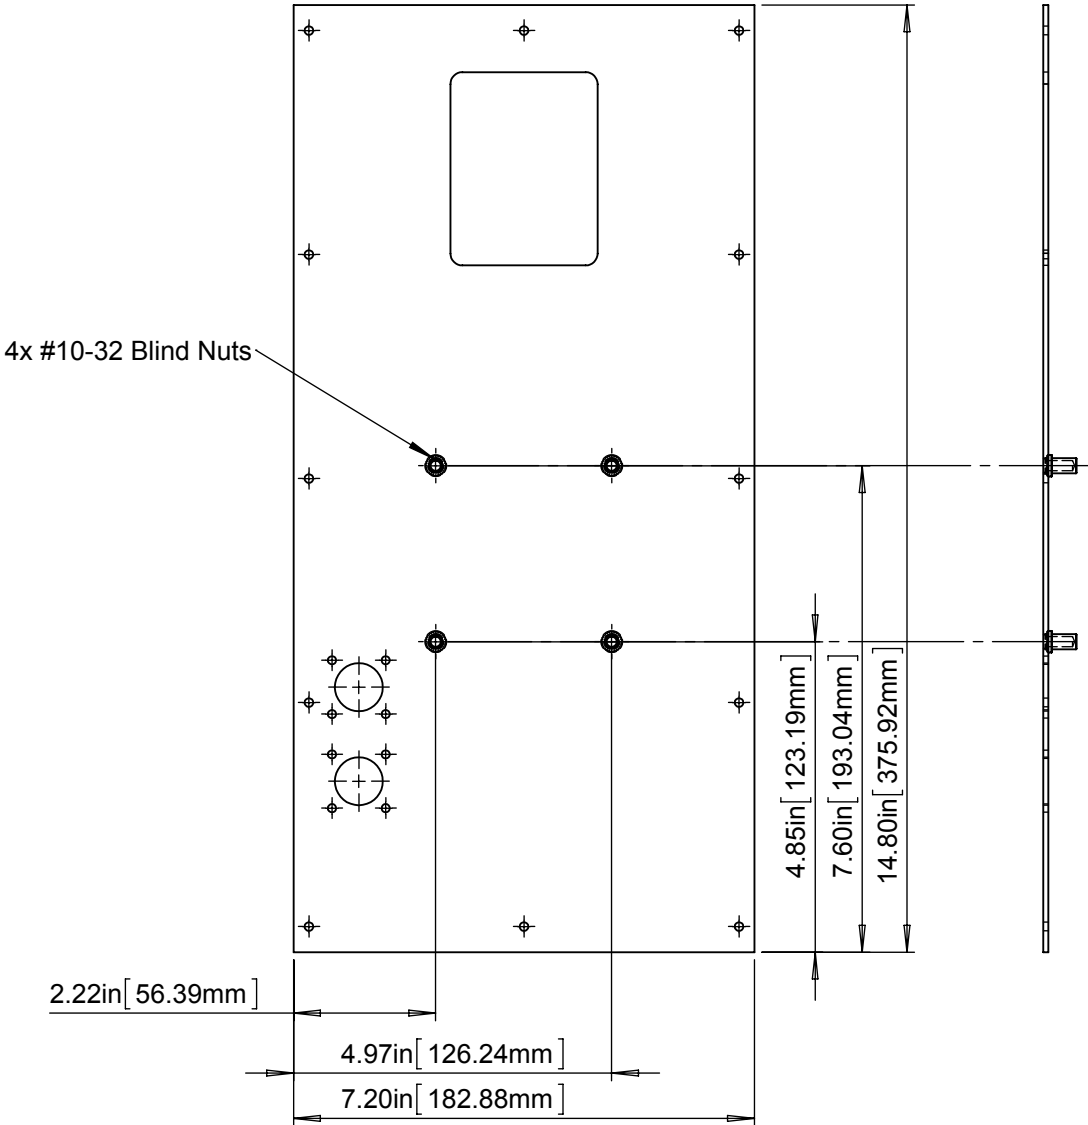

# 6751R MOUNTING LOCATIONS

BACK VIEW

**RACE AMERICA**

280 Martin Ave, Unit 1, Santa Clara, CA 95050 USA  
Tel: 408-988-6188 Fax: 408-988-1603