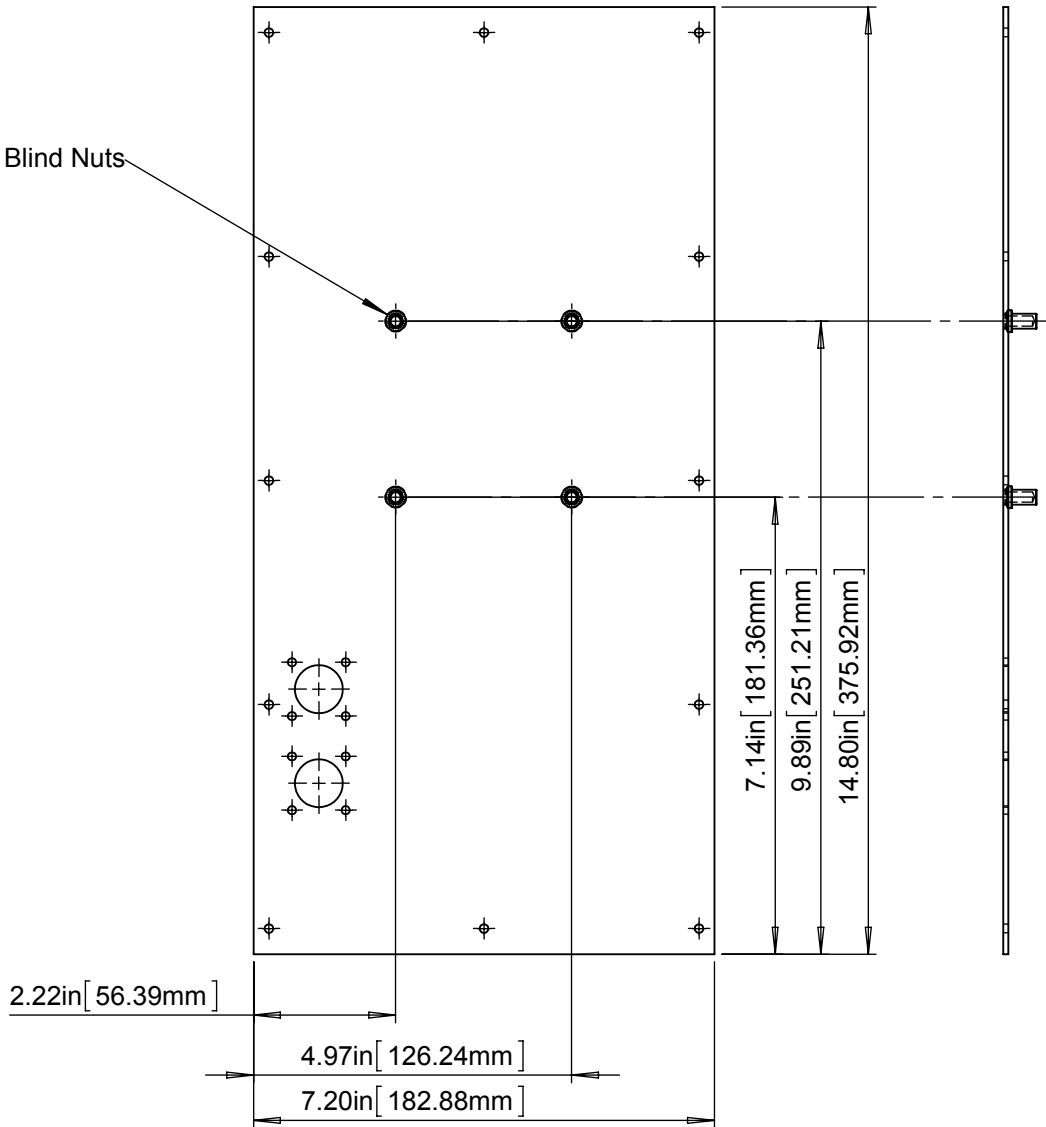

# 6751A MOUNTING LOCATIONS

BACK VIEW

4x #10-32 Blind Nuts

**RACE AMERICA**

280 Martin Ave, Unit 1, Santa Clara, CA 95050 USA  
Tel: 408-988-6188 Fax: 408-988-1603