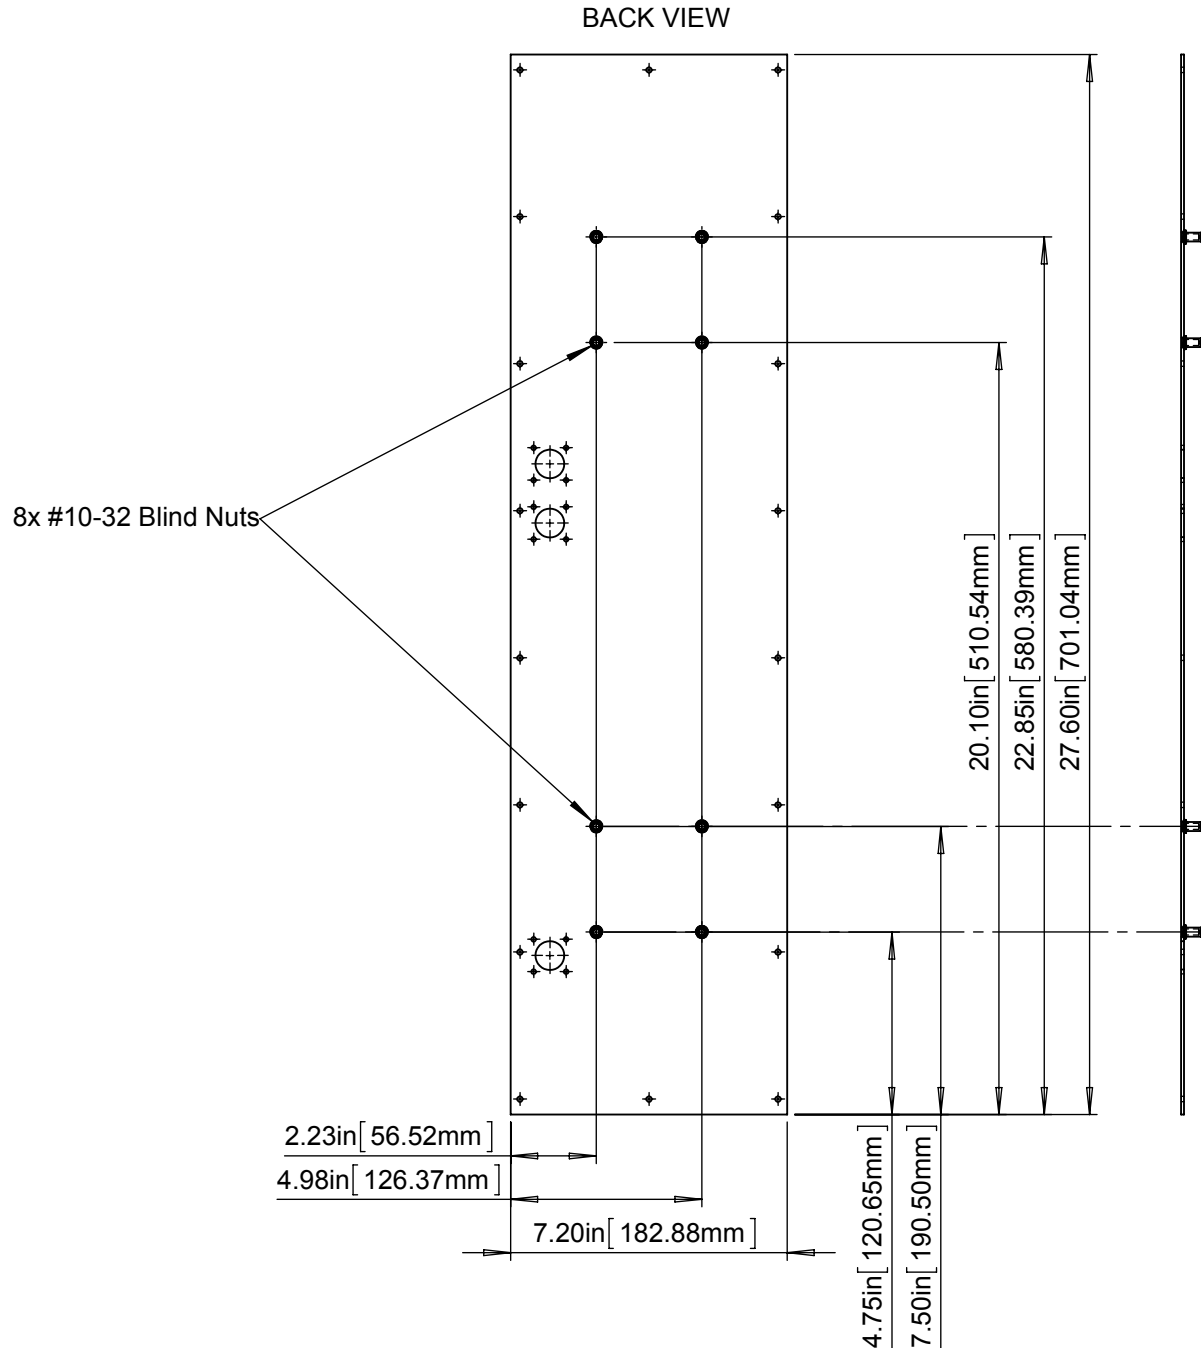

# 6750A MOUNTING LOCATIONS

**RACE AMERICA**

280 Martin Ave, Unit 1, Santa Clara, CA 95050 USA  
Tel: 408-988-6188 Fax: 408-988-1603