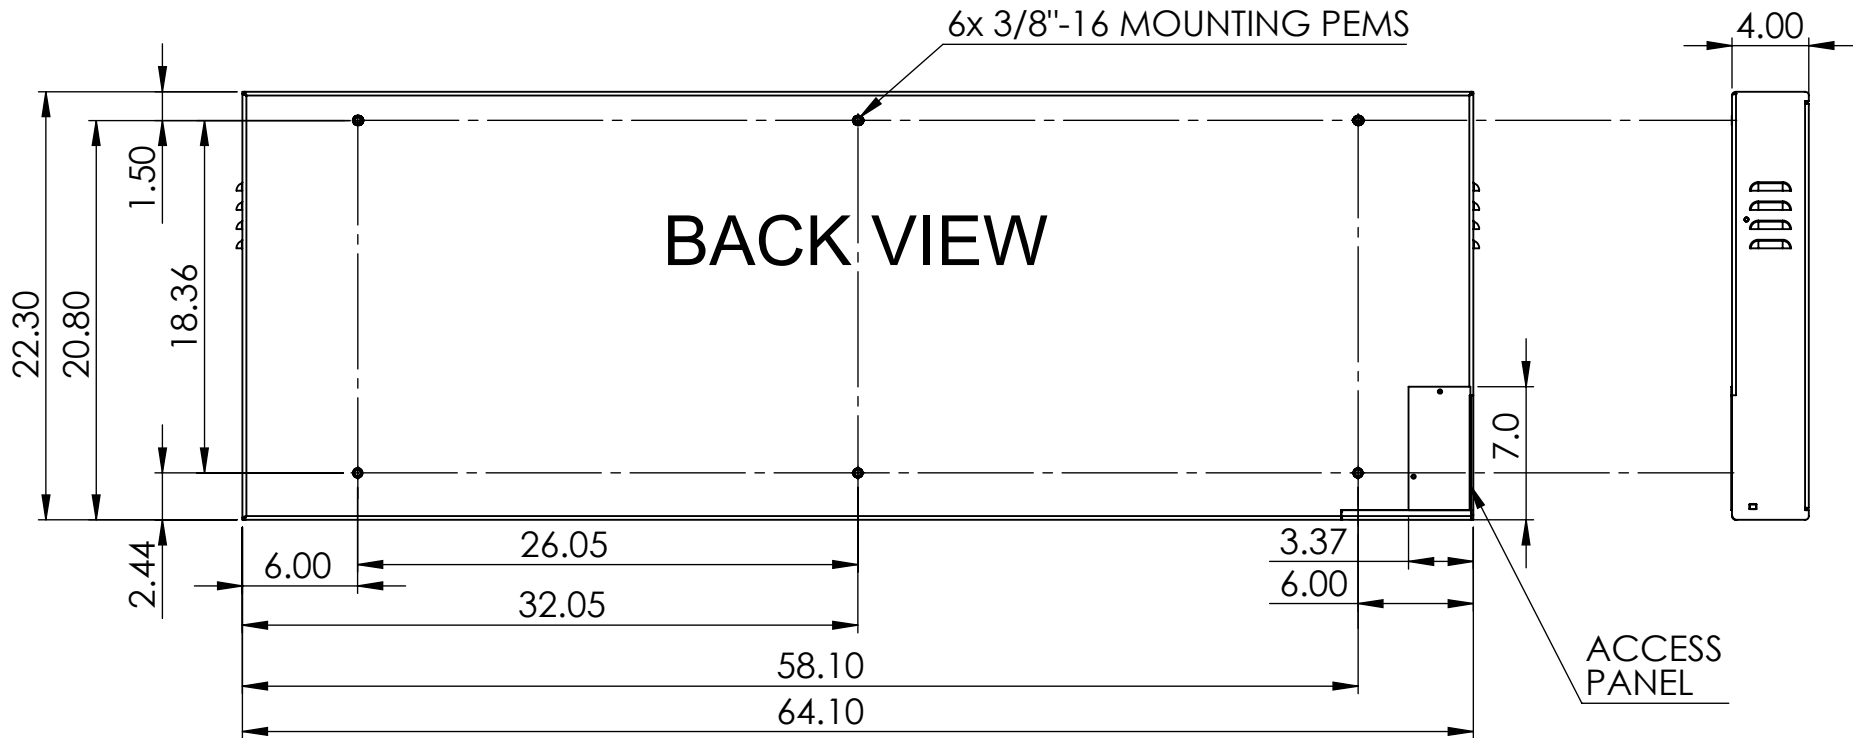

ENCLOSURE FOR 15"/38cm DIGITS MOUNTING LOCATIONS

85-5150 C

RACE AMERICA

280 Martin Ave, Unit 1, Santa Clara, CA 95050 USA
Tel: 408-988-6188 Fax: 408-988-1603