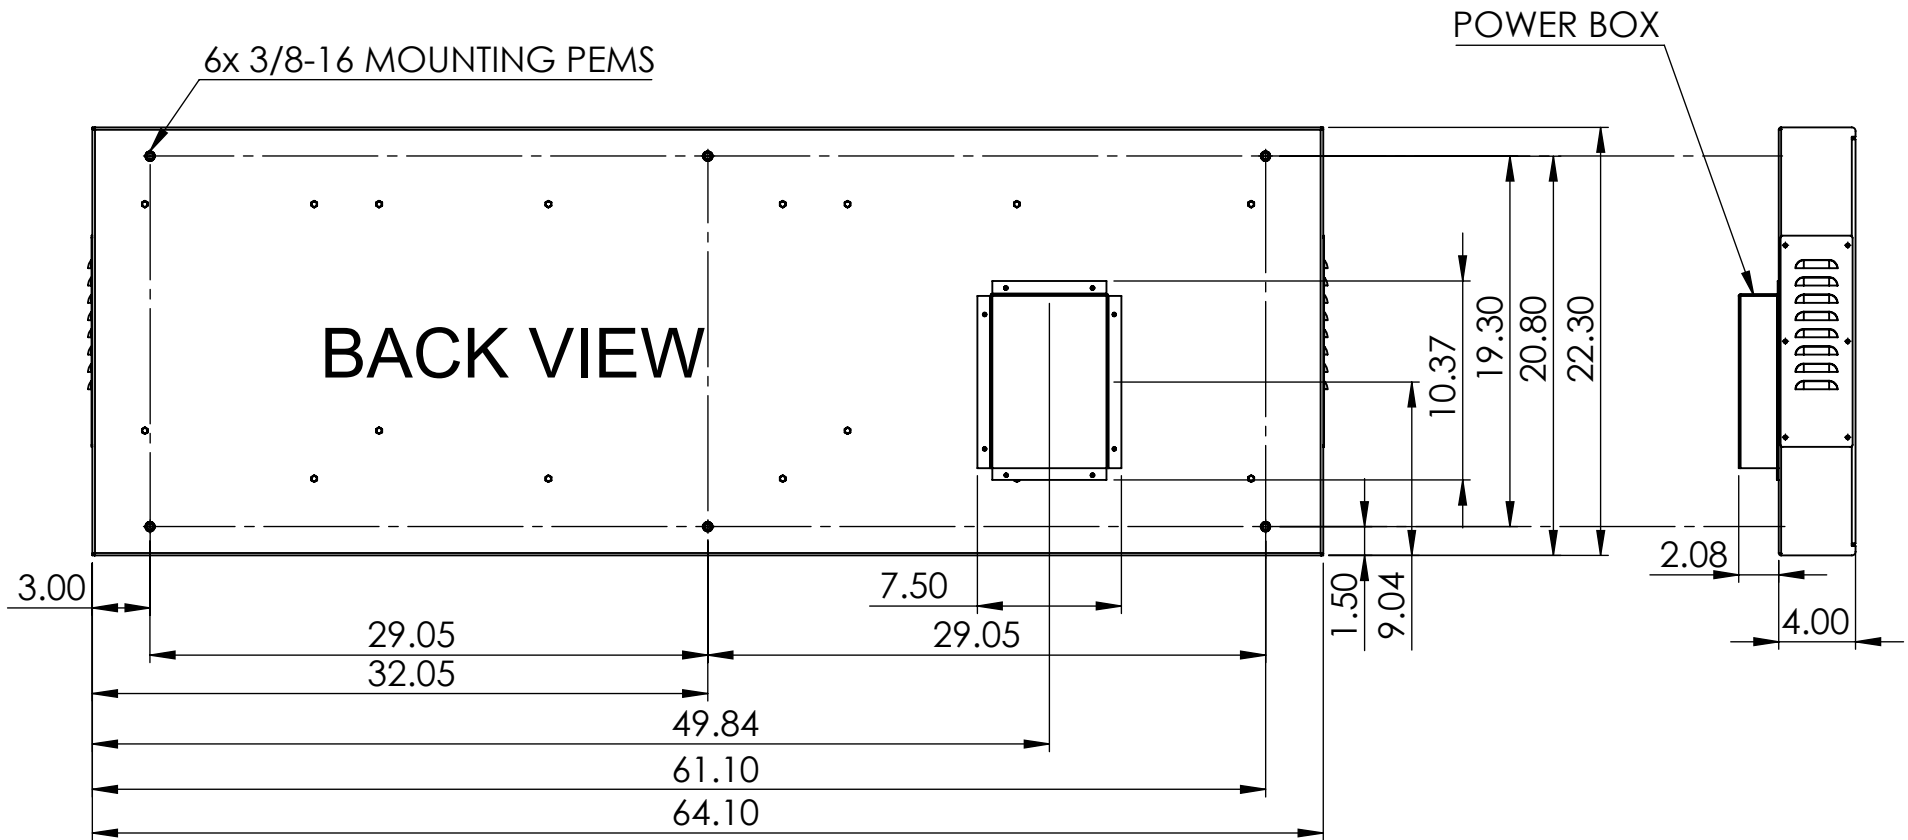

# ENCLOSURE FOR 15"/38cm DIGITS MOUNTING LOCATIONS

85-5150 B

**RACE AMERICA**

280 Martin Ave, Unit 1, Santa Clara, CA 95050 USA  
Tel: 408-988-6188 Fax: 408-988-1603