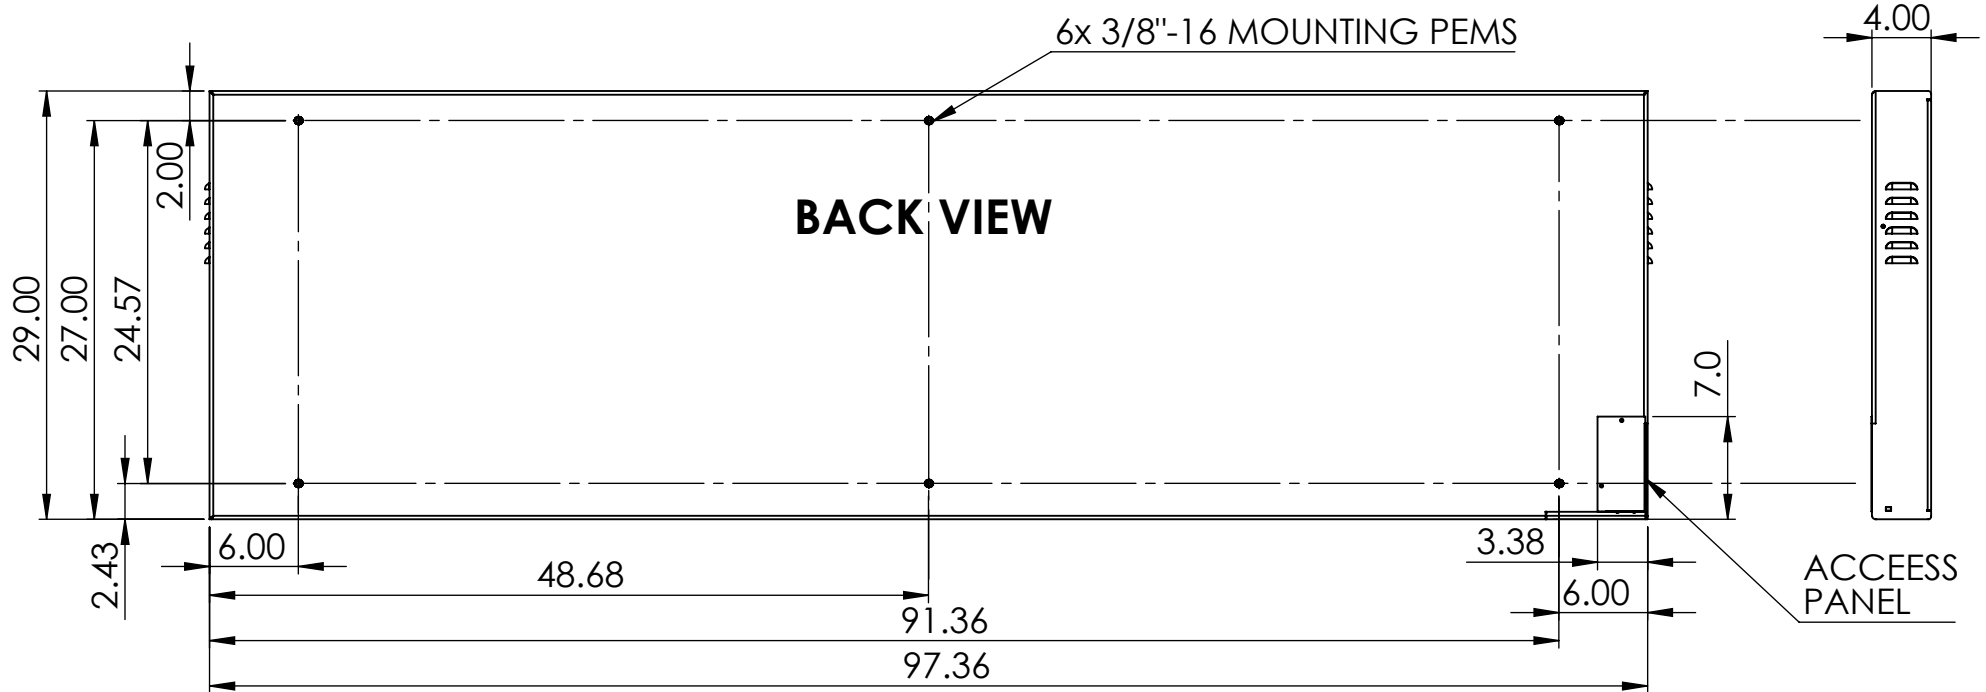

# ENCLOSURE FOR 24"/61cm DIGITS MOUNTING LOCATIONS

85-5240 D

**RACE AMERICA**

280 Martin Ave, Unit 1, Santa Clara, CA 95050 USA  
Tel: 408-988-6188 Fax: 408-988-1603