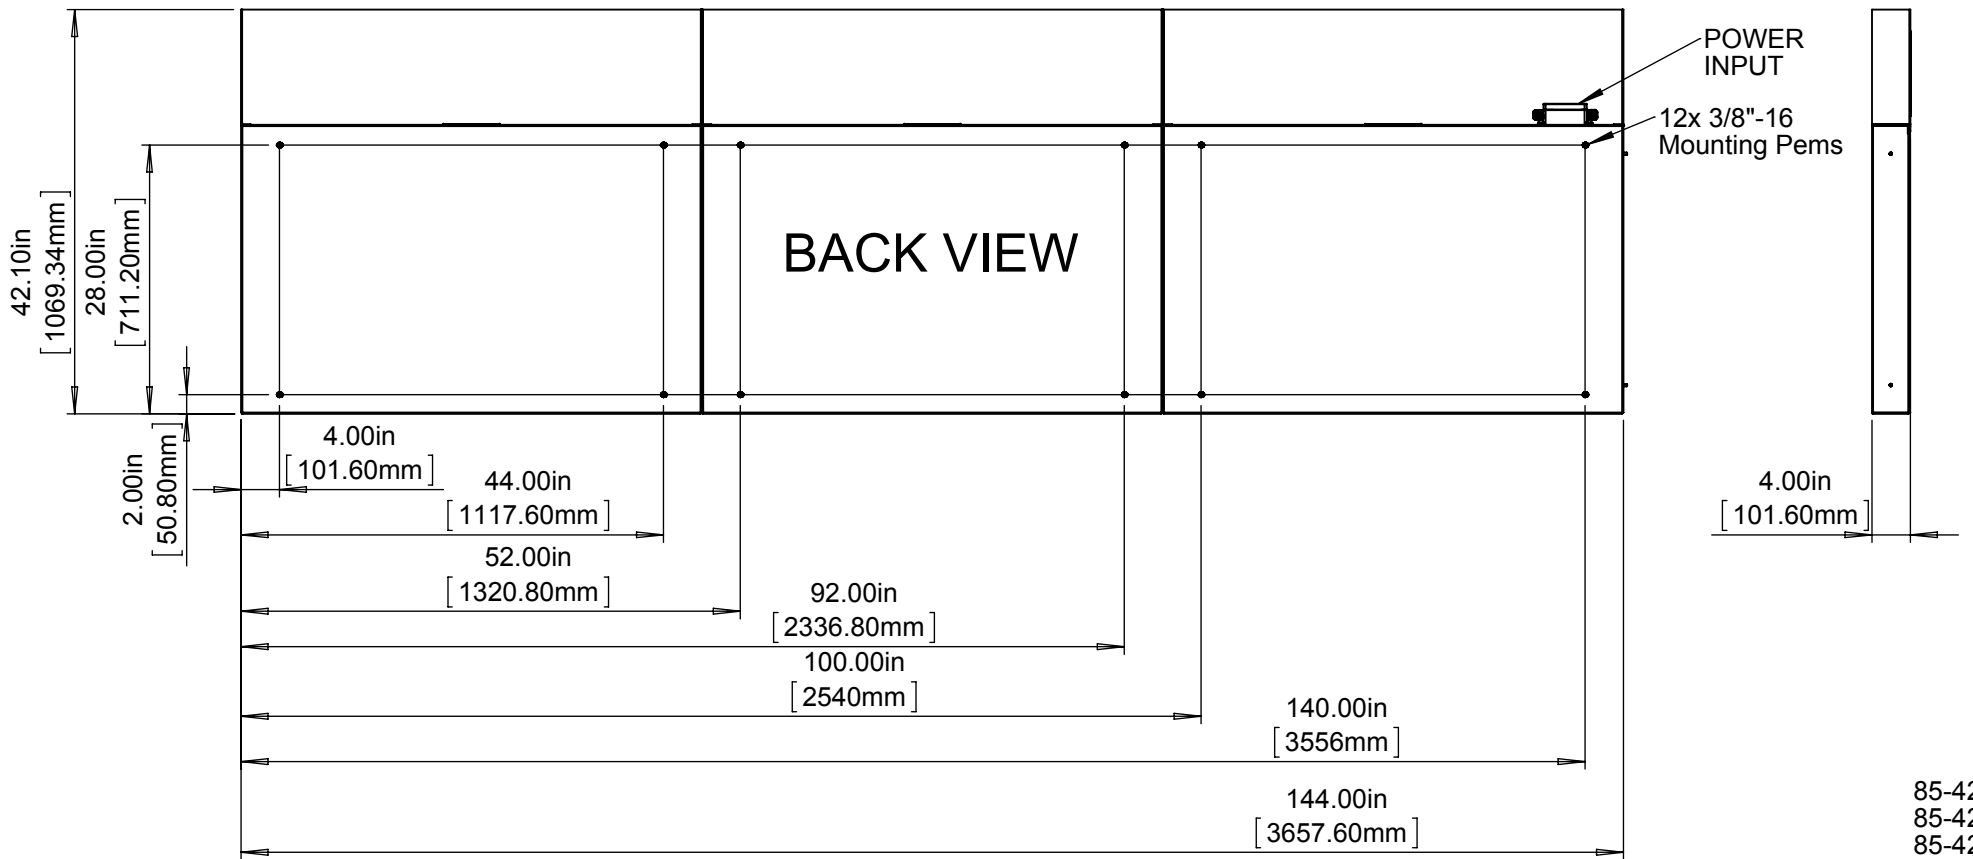

# 63636A- Horizontal Top 3 Mounting Diagram

85-4200 A  
85-4201 A  
85-4202 A

**RACE AMERICA**

105 Bonaventura Drive, San Jose, CA 95134 USA  
Tel: 408-988-6188 Fax: 408-988-1603