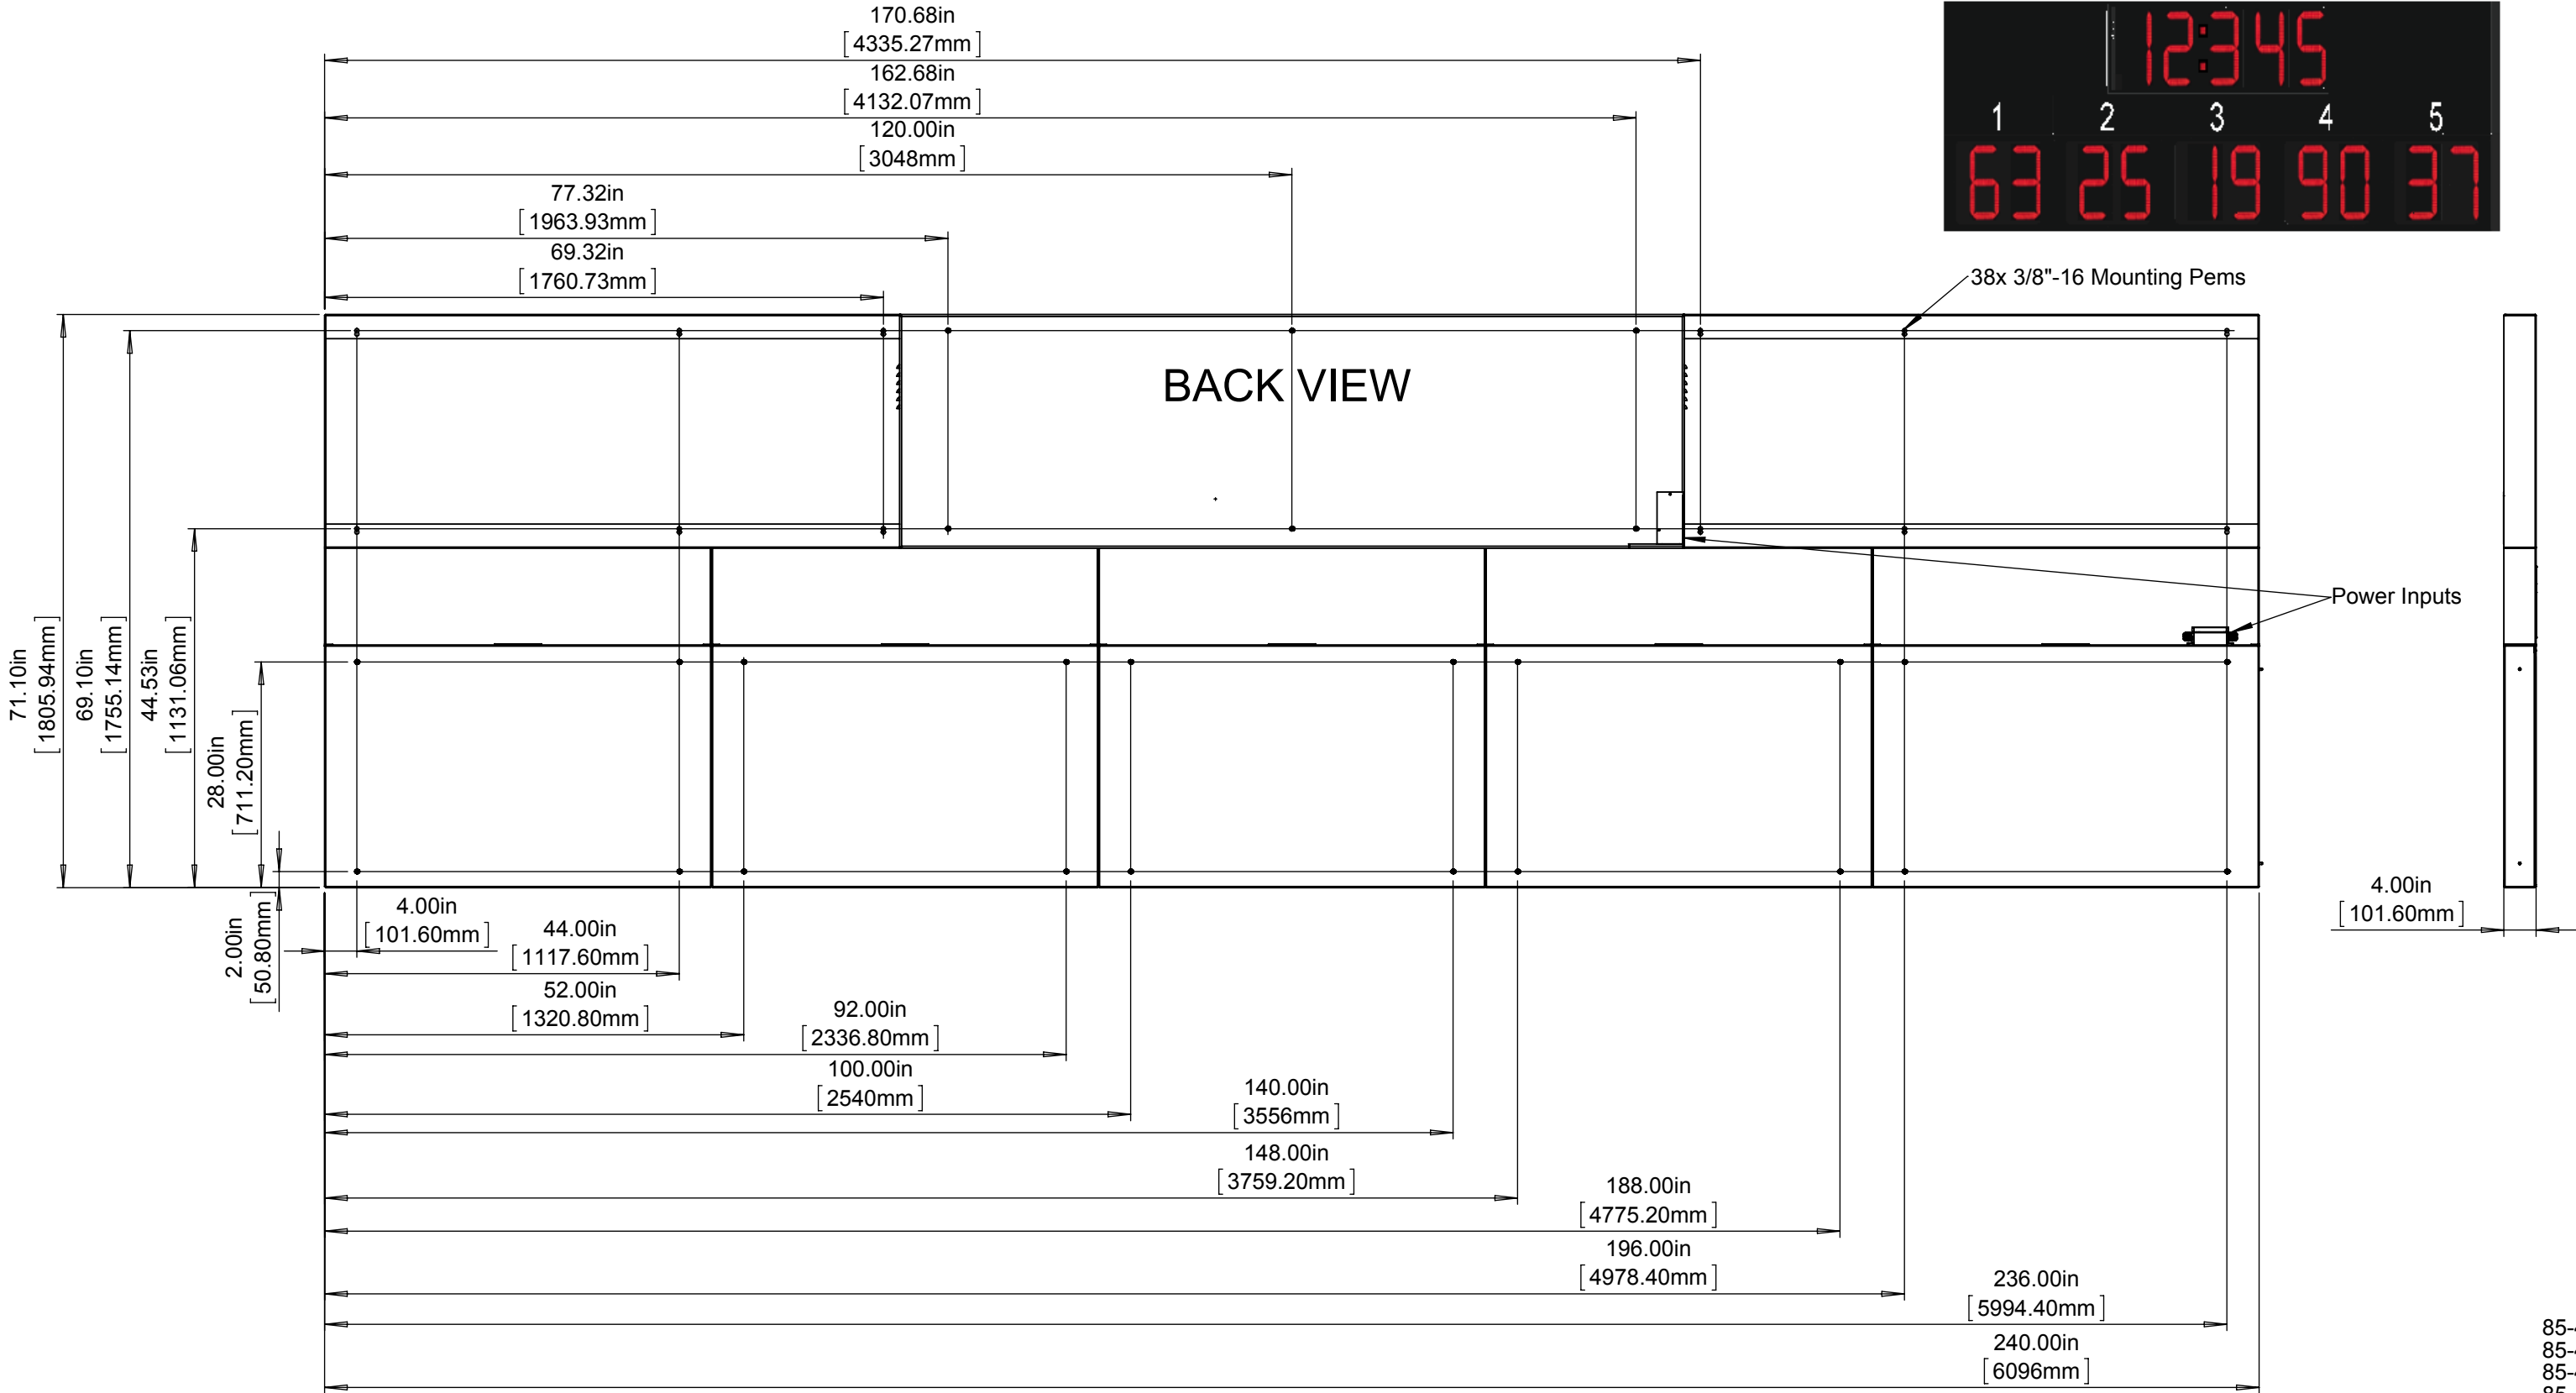

# 64635A + 6463L/T- Horizontal Race Track Scoreboard Mounting Diagram

85-4200 A  
 85-4201 A  
 85-4202 A  
 85-4203 A

105 Bonaventura Drive, San Jose, CA 95134 USA  
 Tel: 408-988-6188 Fax: 408-988-1603